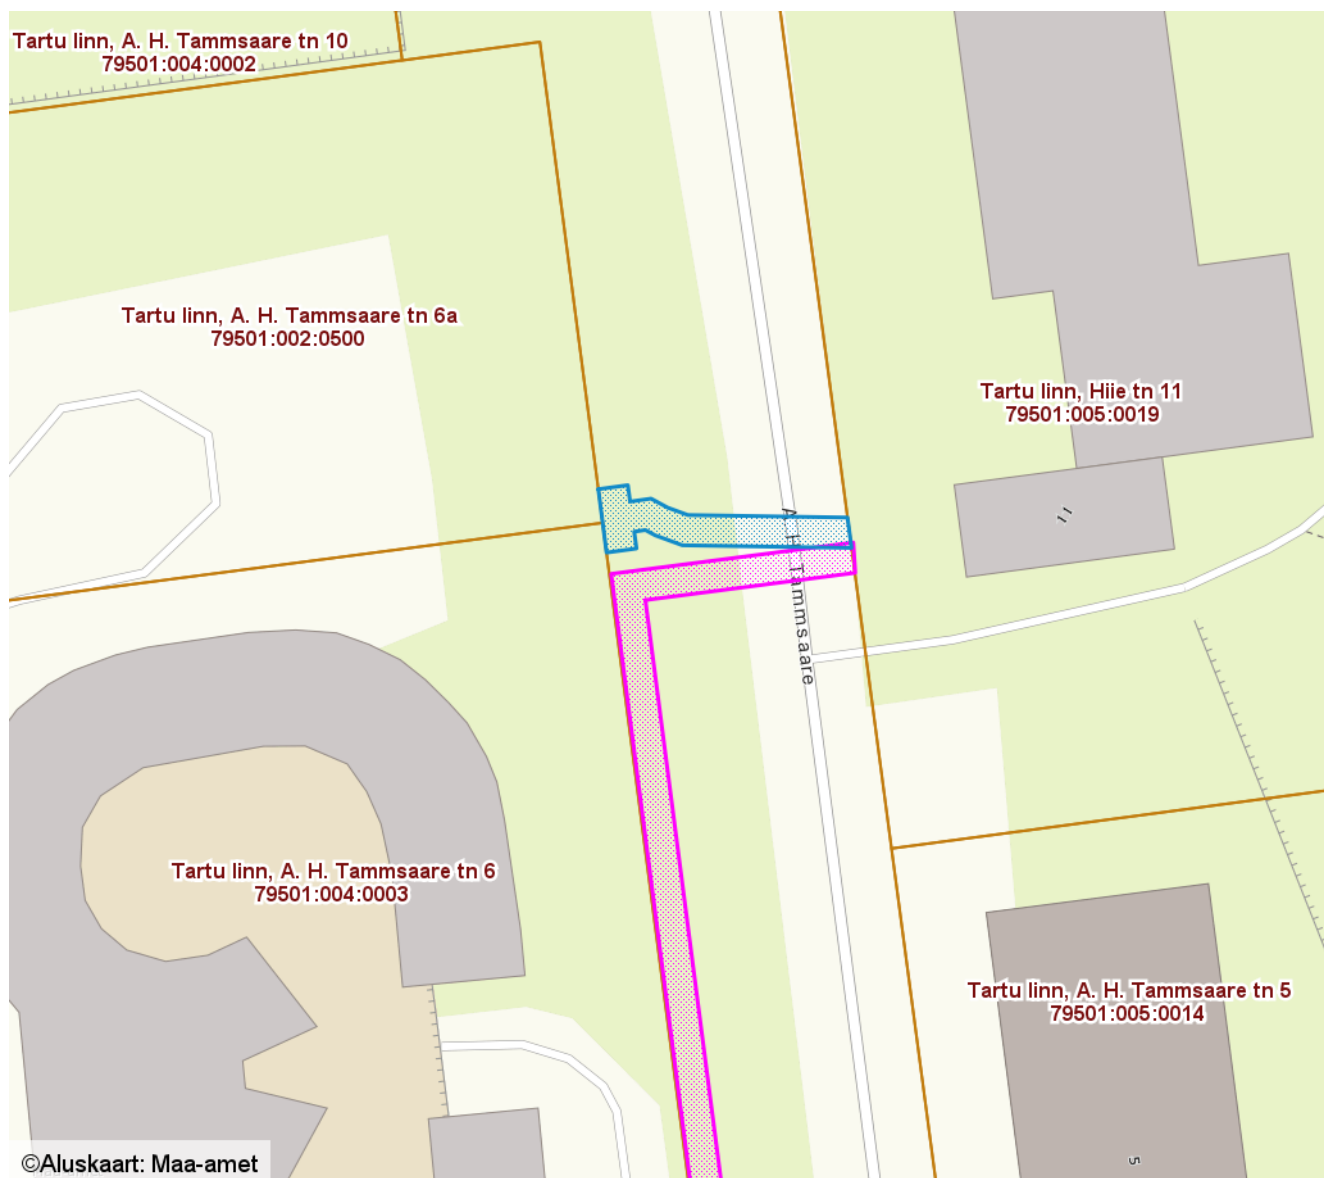

ISIKLIKU KASUTUSÕIGUSEGA KOORMATAVA

ALA SKEEM

Tartu linn, Anton Hansen Tammsaare tänav T3 (79501:002:0499)

M 1 : 500

— Isikliku kasutusõigusega seatav
maa-ala 38 m²
(0,4 kV maakaabelliin)

— Olemasolevad piirangud ja
isiklikud kasutusõigused

Koostas: **Sandra Simson**

Nr	X	Y
1	6474639.39	657568.62
2	6474639.66	657570.57
3	6474638.57	657570.72
4	6474638.77	657572.11
5	6474638.17	657573.20
6	6474637.68	657574.54
7	6474637.60	657580.05
8	6474637.52	657585.09
9	6474635.52	657585.35
10	6474635.69	657574.17
11	6474636.34	657572.38
12	6474636.69	657571.73
13	6474636.59	657570.99
14	6474635.47	657571.14
15	6474635.21	657569.16